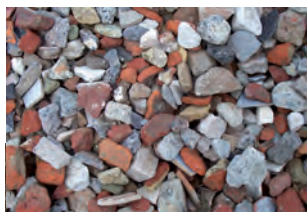

Ouvert
du lundi au vendredi
de 8h à 12h et de
12h30 à 17h.

◆ VENTE DE RECYCLÉS

BÉTON

0/6 mm
6/20 mm
20/63 mm
0/63 mm
Scalpage béton

TARMAC/BÉTON

0/63 mm

MIXTE

0/6 mm
6/20 mm
20/63 mm
0/63 mm